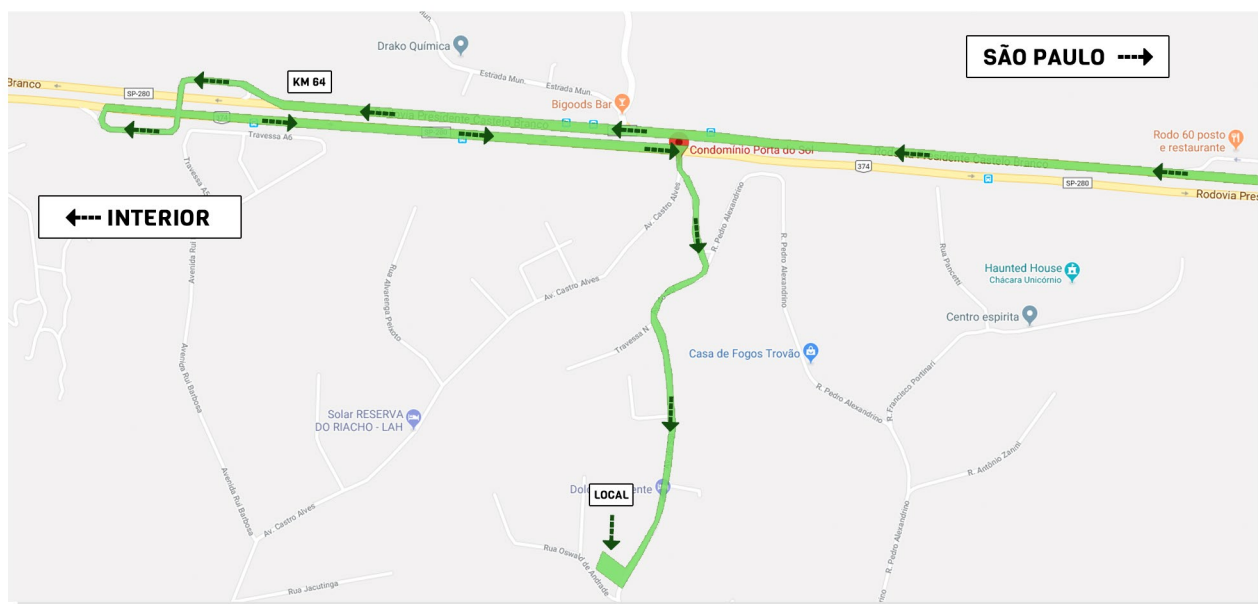

RipperLândia

O SEU DESCANSO ALIADO AO LAZER

LOCALIZAÇÃO
KM 63.5, RODOVIA PRESIDENTE CASTELO BRANCO
MAIRINQUE – SP, 18120-000, BRASIL

ENDEREÇO
AV. DO SOL, LOTE 85C

COMO CHEGAR

PEGAR A CASTELO BRANCO SENTIDO INTERIOR
SAIR NO KM 64 A DIREITA
CONTORNAR E PEGAR A CASTELO BRANCO SENTIDO SÃO PAULO
500M A FRENTE (PORTARIA) ALTURA DO KM 63.5
SEGUIR PELA AV. DO SOL ATÉ O LOCAL (APROX. 800M)